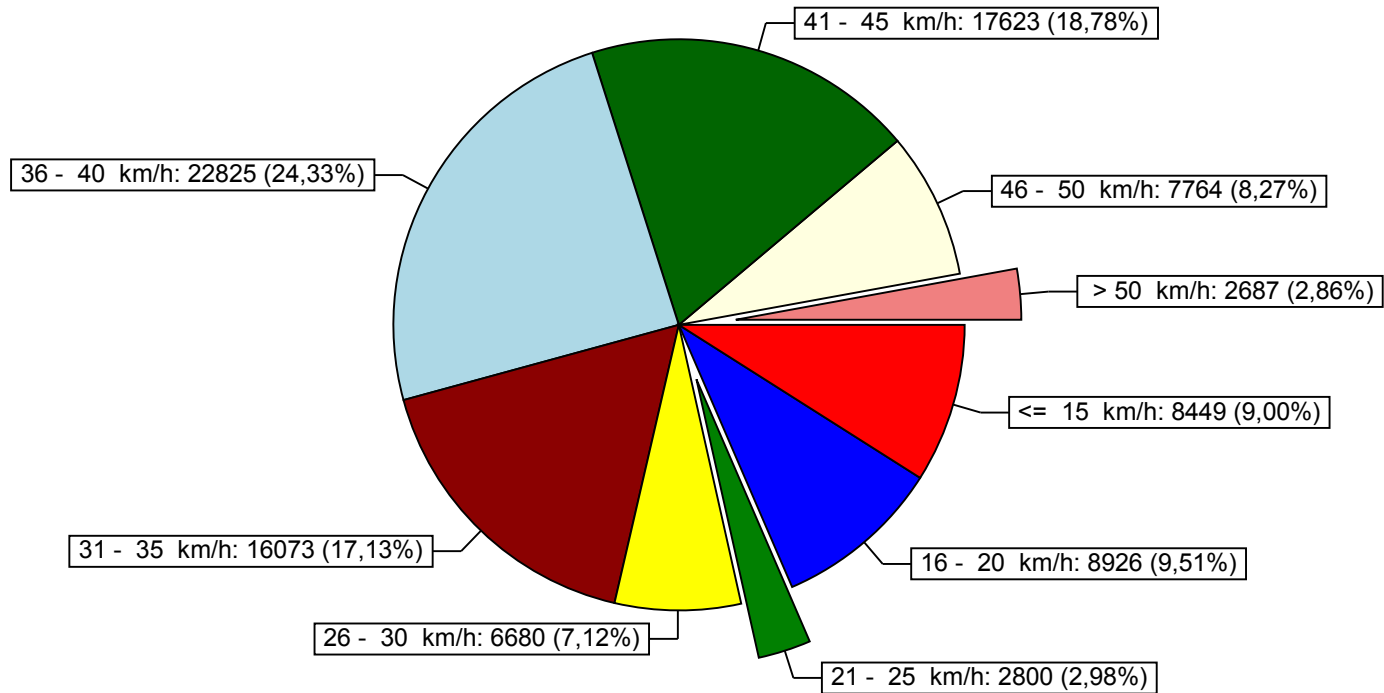

Frequentieanalyse

Meetplaats: Sprookjesbos	Bewerker: Jack
Begin van de analyse woensdag 18 mei 2011, 5:00	Einde van de analyse donderdag 16 juni 2011, 23:00
Opmerking lichtmastnummer 22	