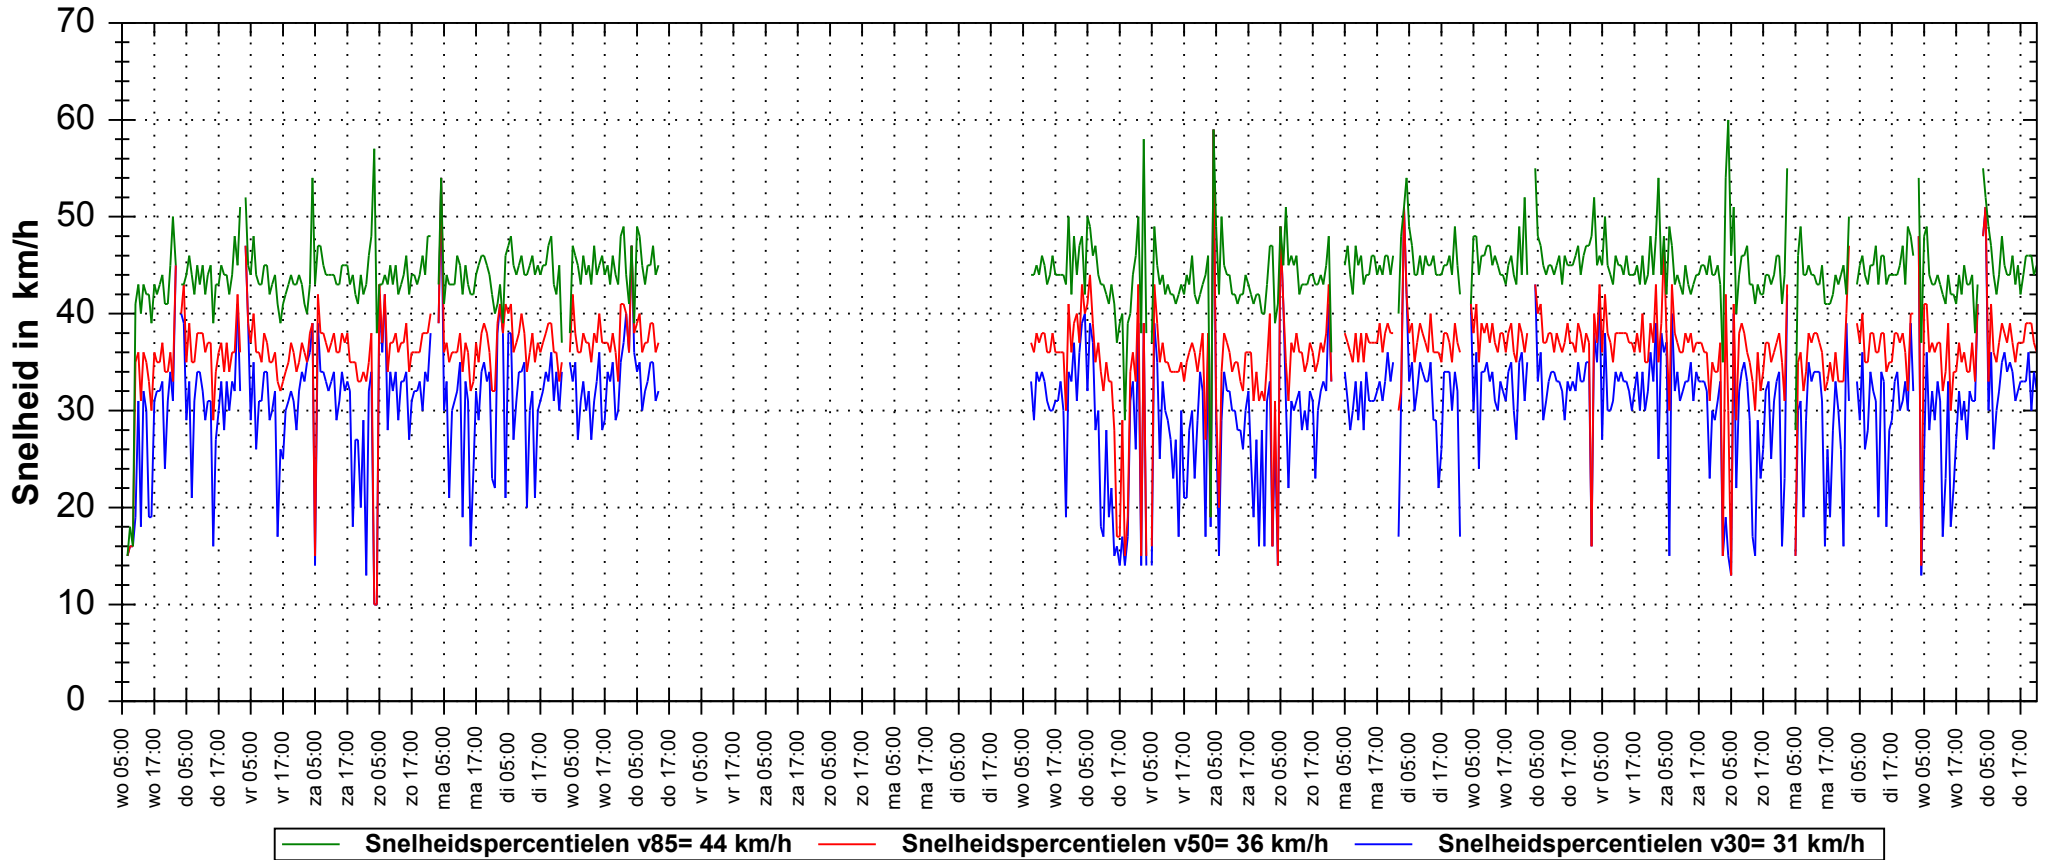

Verloop snelheidspercentielen

Meetplaats: Sprookjesbos

Bewerker: Jack

Begin van de analyse woensdag 18 mei 2011, 5:00

Einde van de analyse donderdag 16 juni 2011, 23:00

Opmerking lichtmastnummer 22