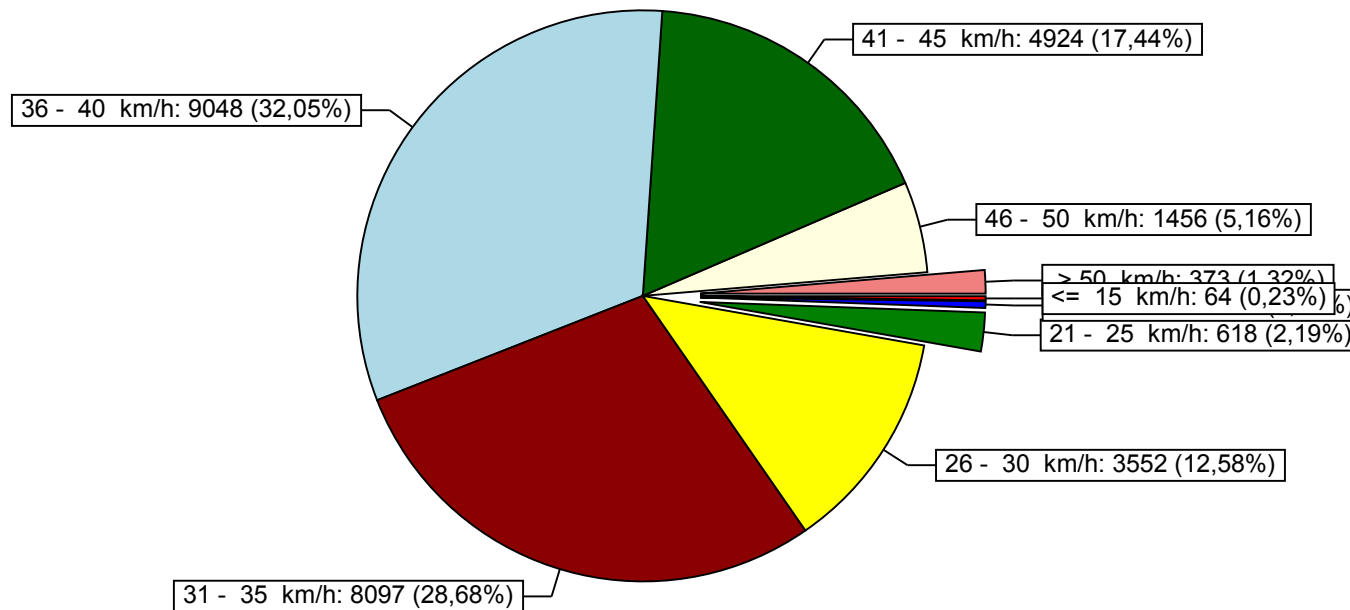

Frequentieanalyse

Meetplaats: Sprookjesbos	Bewerker: Jack
Begin van de analyse woensdag 18 mei 2011, 6:00	Einde van de analyse donderdag 16 juni 2011, 23:00
Opmerking lichtmastnummer 21	